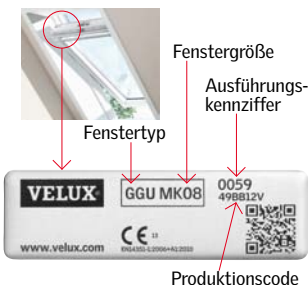

Lieferzeit: 5 Arbeitstage

Verbindungs-Set

ZOZ157

19,- (5 AT)

* Alle Preise sind unverbl. Preisempfehlungen (UVP) in Euro einschl. 19% MwSt.

**Insektenschutz kann nicht verwendet werden, wenn GTU/GTL als Notausstieg genutzt wird.

Hinweis

- Die Größenübersicht ist nur gültig unter Berücksichtigung des VELUX Innenfutters. Ansonsten gelten die angegebenen max. Dachausschnitte.

Bestellnummer ermitteln

- Typ und Größe Ihres Fensters bestimmen.